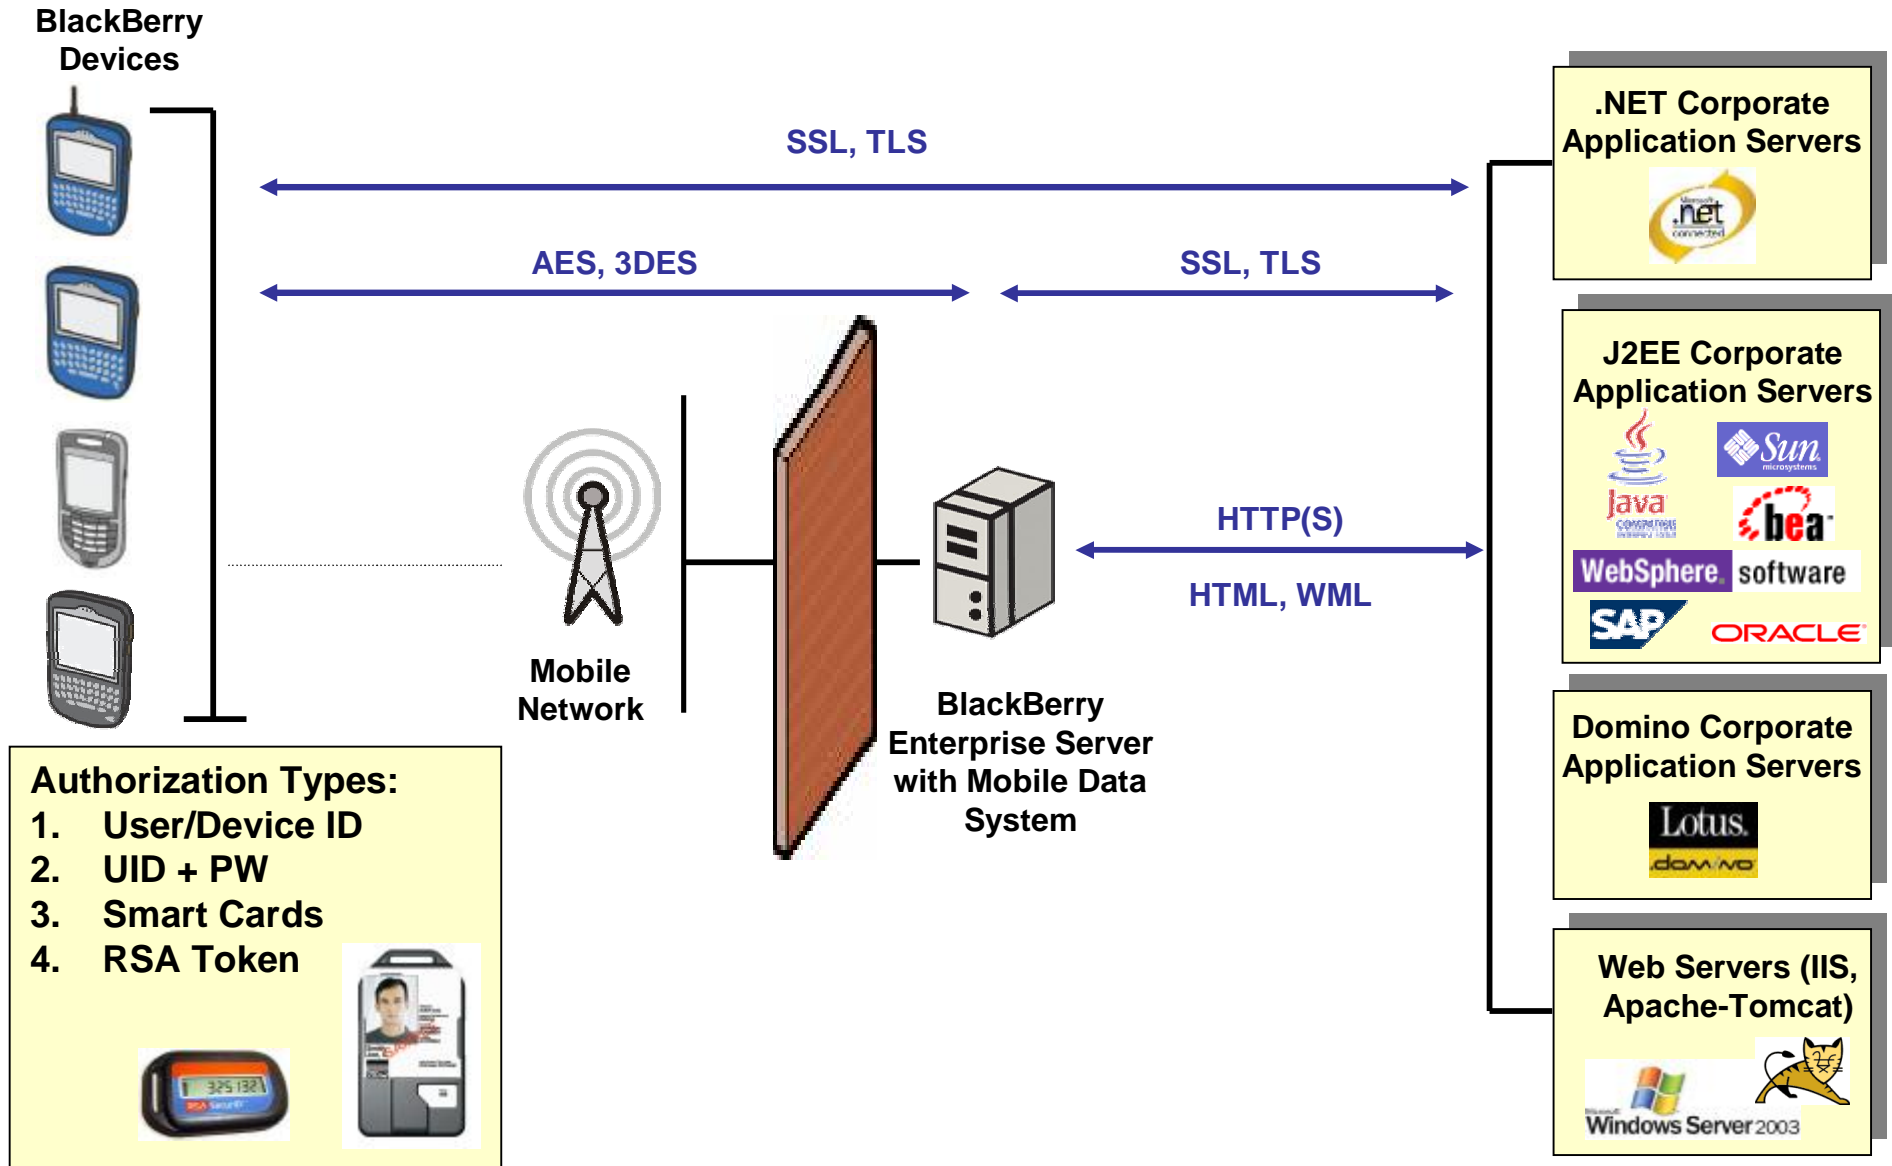

ТОВА Е ТВОЯТ ГЛАС.

Бизнес решения за мобилна свързаност

■ □ ■ □ Интернет

- Развитието на Интернет
- Мобилният достъп
- Възможностите в бъдещето

■ □ ■ □ Blackberry

- BlackBerry е бизнес комуникационно решение, което предоставя възможността за пълна синхронизация на данните в реално време между компютъра и мобилното устройство – електронна поща, контакти, календар и задачи
- Според нуждите на клиентите, BlackBerry предлага две решения:
 - BlackBerry Enterprise Service
 - BlackBerry Internet Service

■ □ ■ □ **Blackberry** Препимущества

- Технология от типа “Push e-mail”
- Сигурност на целият трафик (криптиране)
- Значително по-малък трафик на данни
- Пълна синхронизация с офиса

■ □ ■ □ BlackBerry Enterprise Service

- Към Lotus Domino® може да бъде инсталиран специализираният Blackberry софтуер (Blackberry Enterprise)
- Предоставя допълнителна функционалност на вашето мобилно устройство
 - гарантира лесен и сигурен достъп до корпоративна информация
 - възможност да изпращате и получавате електронна поща
 - отваряте и прилагате файлове във формати като Word, Excel, Powerpoint, Adobe PDF, GIF, JPG
- Централизиран контрол и управление от системен администратор
- Над 250 процедури за управление от разстояние на мобилното устройство
- Възможност за изтриване на информацията чрез отдалечен безжичен контрол при загуба или кражба

Blackberry Архитектура

Secure Access to Enterprise Applications

Authorization Types:

1. User/Device ID
2. UID + PW
3. Smart Cards
4. RSA Token

ТОВА Е ТВОЯТ ГЛАС.

BlackBerry Enterprise Platform Extensibility: RIM Alliance Partners